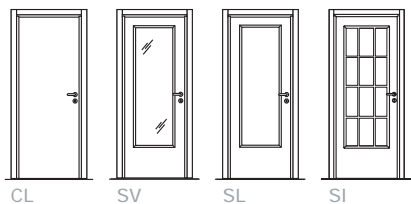

finiture
finishings

Genova

Valencia

modelli
models

Atene

finiture
finishings

collezione

Le Città