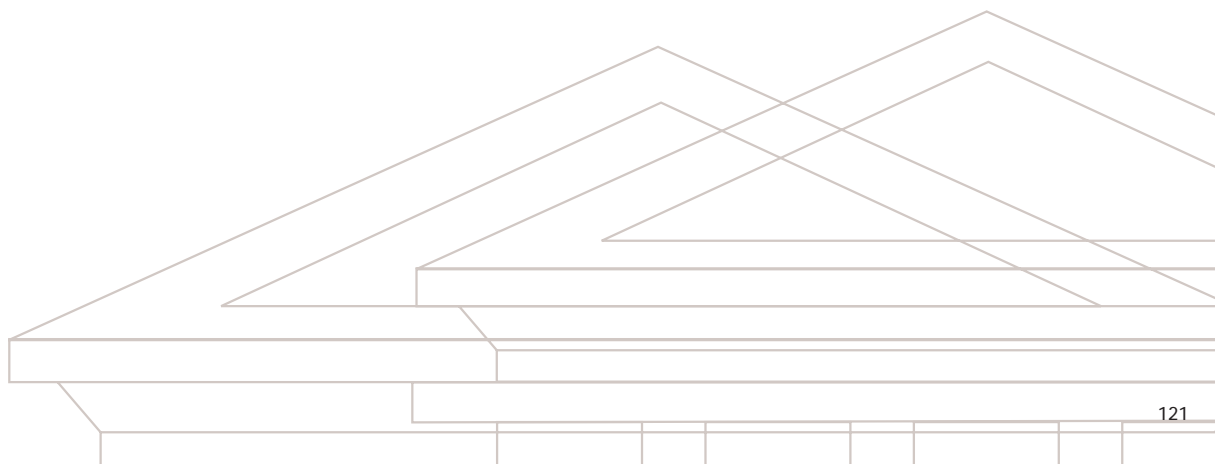

**Atene CL**  
**telaio tondo**  
rounded frame  
**tono biondo**  
blonde tone

**Atene SV**  
telaio con coprifili  
lateralì tondi  
frame with lateral  
rounded stiles  
**tono biondo**  
blonde tone