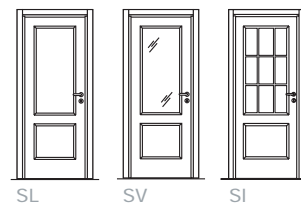

Valencia

modelli
models

Atene